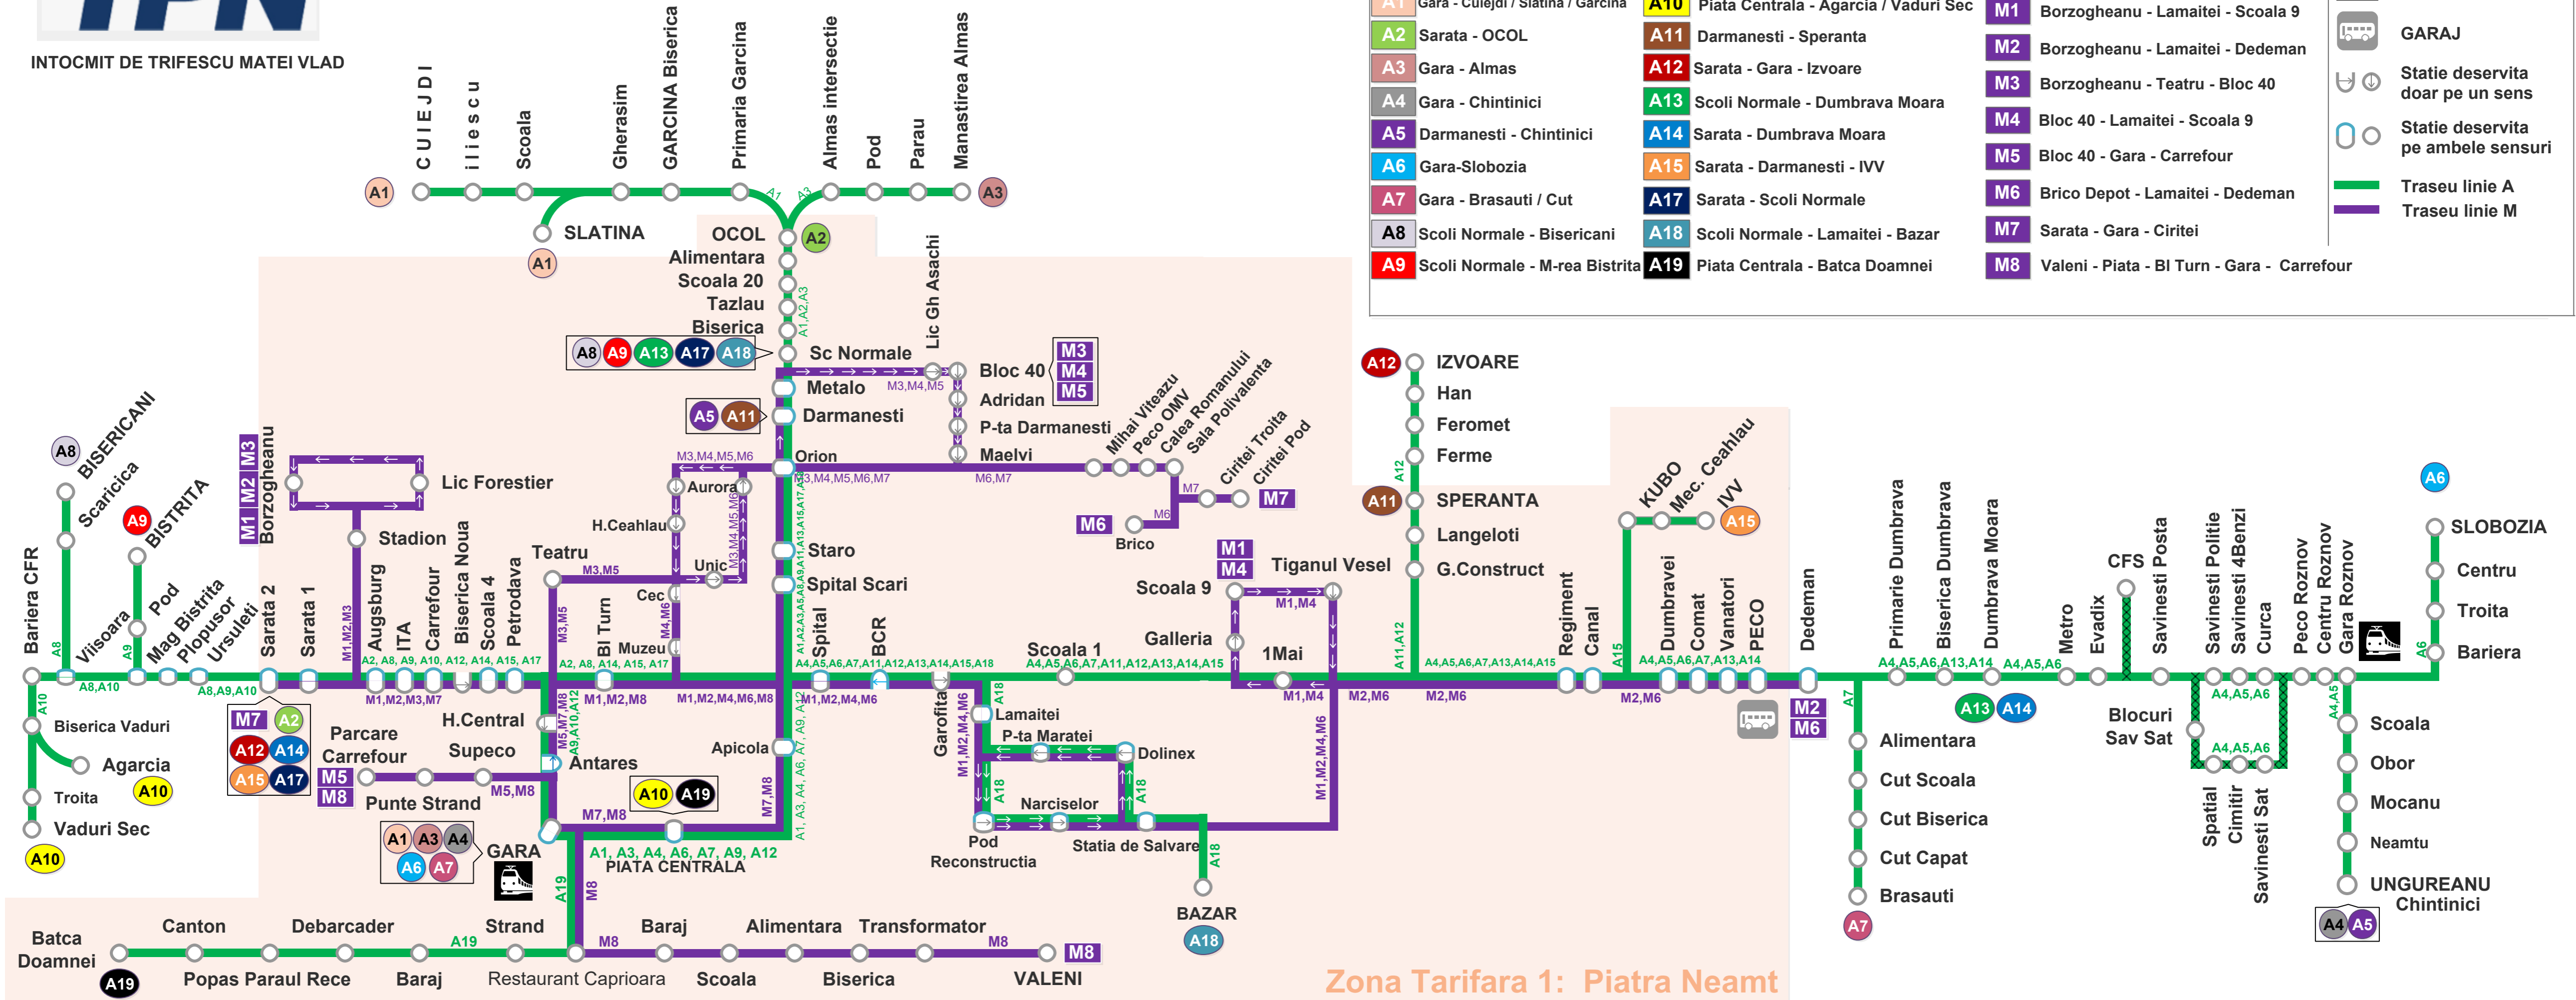

# Harta Trasee TROLEIBUZUL SA

Zona Tarifara 1: Piatra Neamt